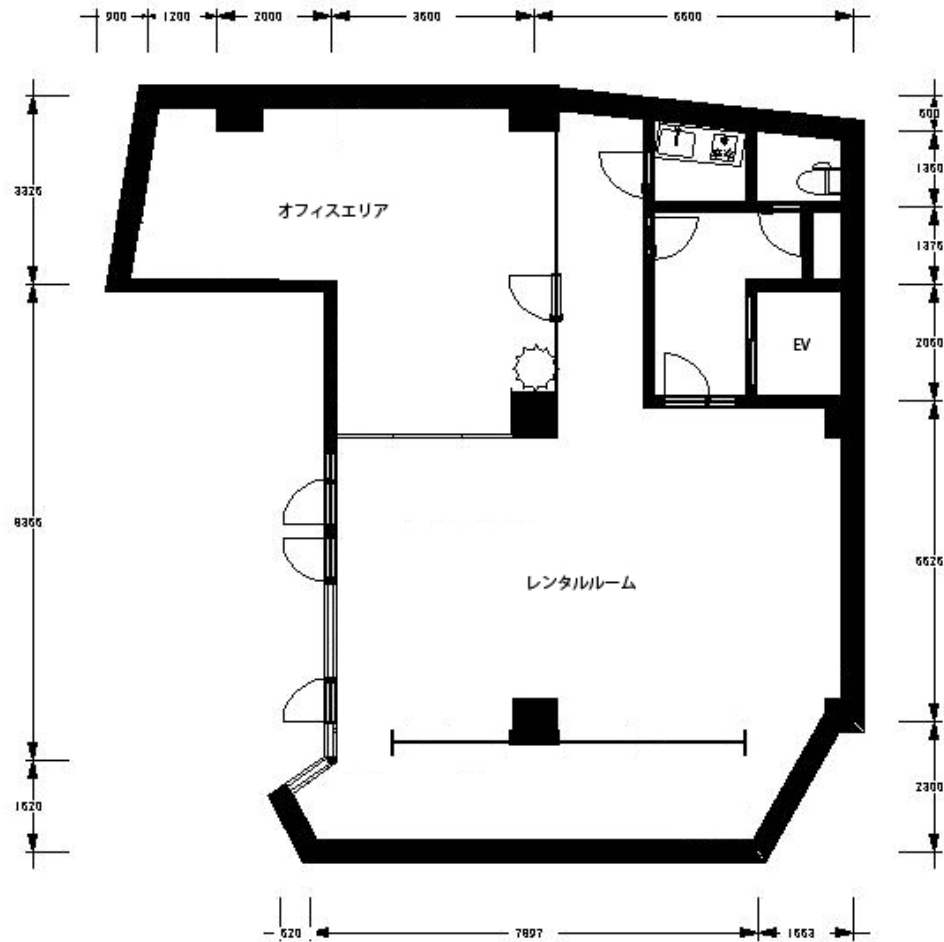

## 目白セミナールーム 平面図

レンタルルームエリア 約 60 平米 (18 坪)

鉄筋コンクリート造 地上 3 階地下 1 階

Cathodos Enterprise Co.,Ltd.